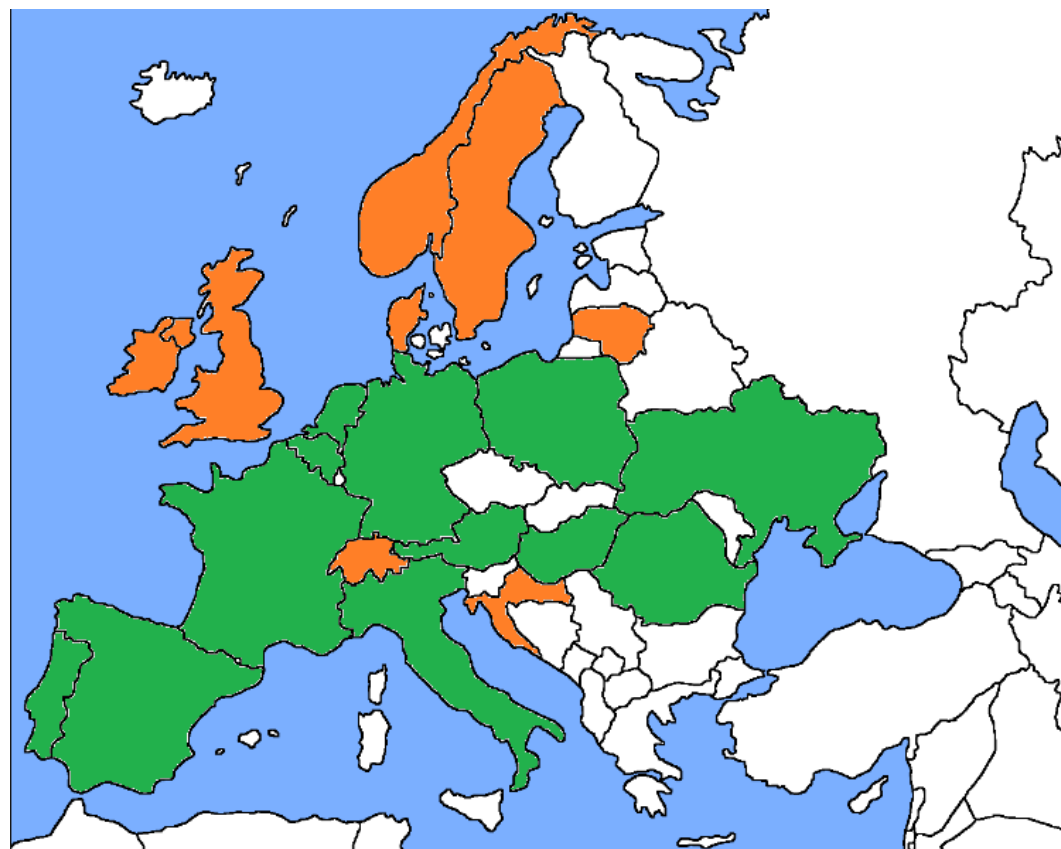

2022

KIM JESTEŚMY?

LEO PUMPS

- Jedna z wiodących światowych firm w inżynierii i produkcji pomp wodnych

LEO EUROPE

- Europejska siedziba w Belgii
- Magazyn, serwis, optymalizacja obsługi klientów

WILG Group

- Grupa 8 innowacyjnych firm z branży inżynierii pomp wodnych

<https://leopumps-europe.com/en>

<https://www.waterislifegroup.com/>

Reinier Teunissen:

Prezes Zarządu Leo Europe
Prezes Grupy WILG Company

Raf Corten:

Dyrektor Zarządzający Leo Europe

**GDZIE
JESTEŚMY?**

Kategorie produktowe